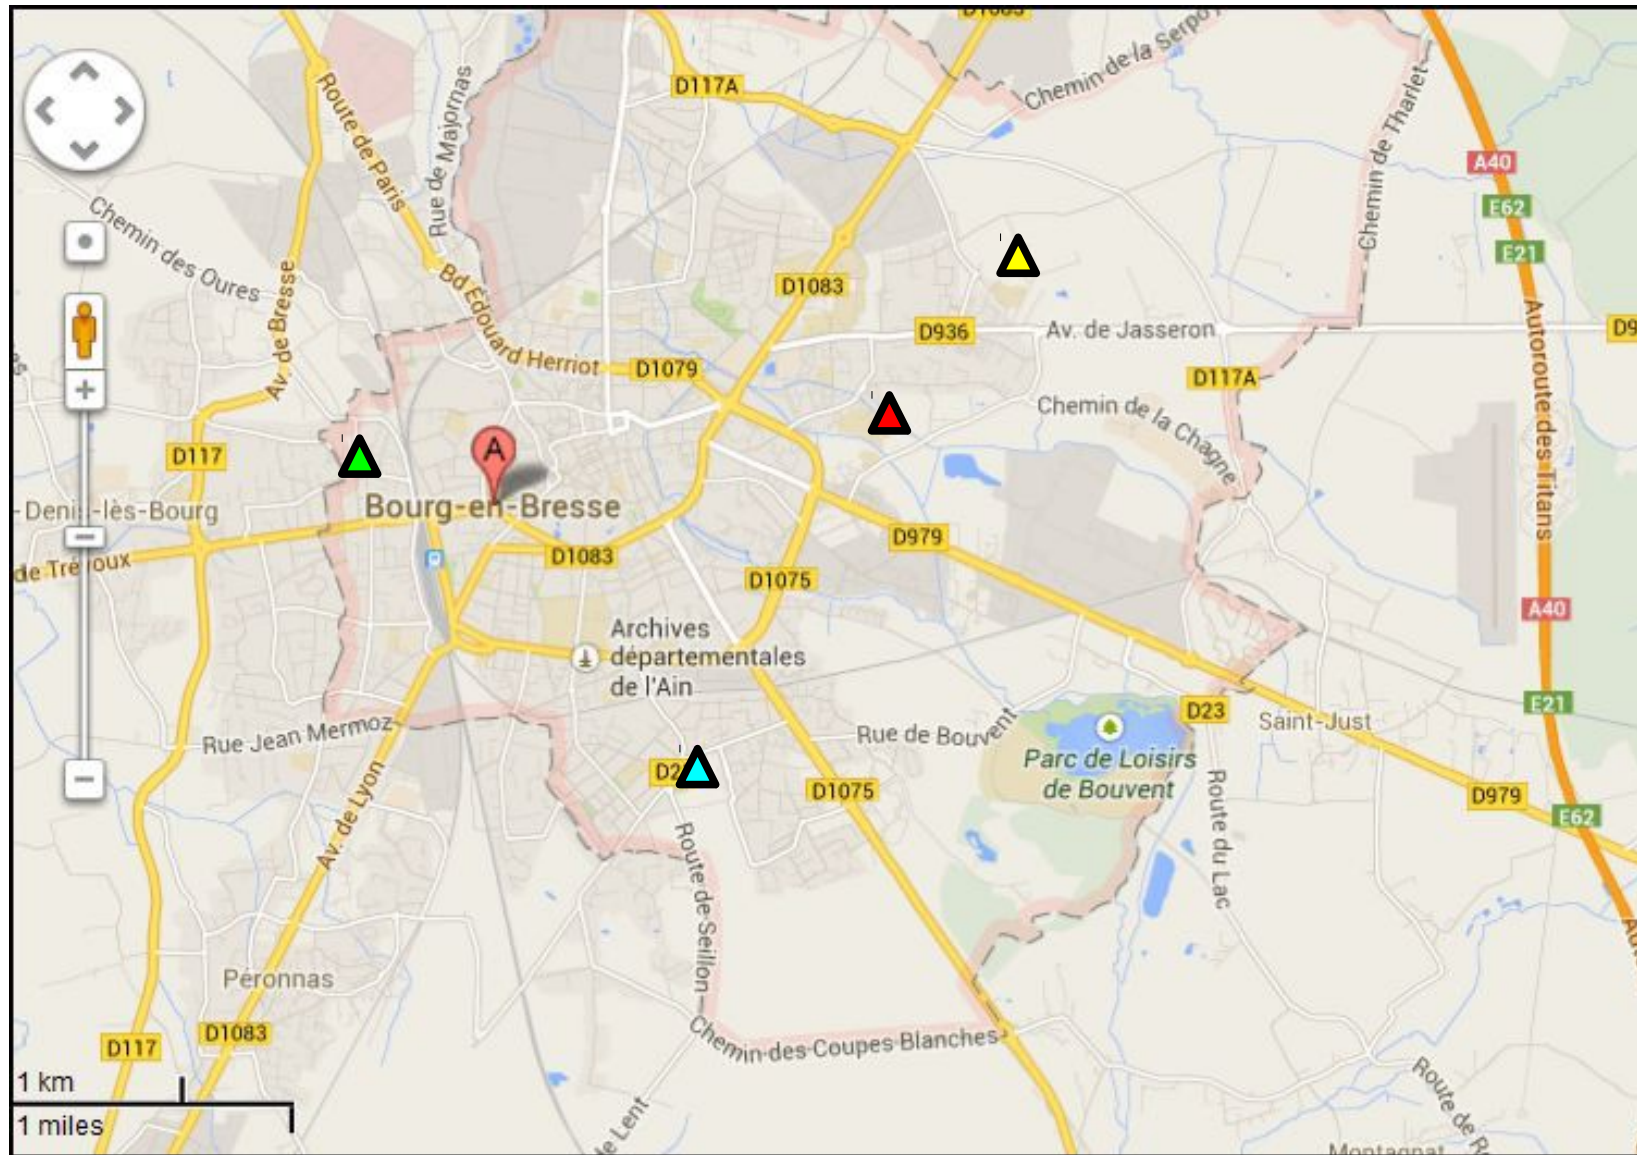

Jouer au Badminton Club de Bourg Ceyzériat ...

6 gymnases, 3 villes

Gymnase de la Croix Blanche
Gymnase des Sardières
Gymnase des Vennes
Gymnase des Lilas-Vavres
BOURG EN BRESSE
1

Gymnase de Domagne, CEYZERIAT
2

Gymnase de Montagnat, MONTAGNAT
3

1 - GYMNASES BOURG-EN-BRESSE

Gymnase de la Croix-Blanche : COSEC de la Croix Blanche, rue des Dîmes, 01000 BOURG-EN-BRESSE

Gymnase des Sardières : chemin des Sardières, 01000 BOURG-EN-BRESSE

Gymnase des Vennes : route de Seillons, 01000 BOURG-EN-BRESSE

Gymnase des Lilas-Vavres : Pôle socio-sportif Lilas-Vavres, 01000 SAINT-DENIS-LES-BOURG

Gymnase de la Croix-Blanche

Gymnase des Sardières

2 - GYMNASE DE CEYZERIAT (suivre la D979, dir. Oyonnax)

Gymnase de Domagne, rue Pierre de Coubertin, 01250 CEYZERIAT

Vers Bourg en Bresse

Vers Ceyzériat

3 - GYMNASE DE MONTAGNAT (suivre la D1075, dir. Lyon)

Vers Montagnat

Vers D 1075

Gymnase de Montagnat, chemin de la Craz, 01250 MONTAGNAT