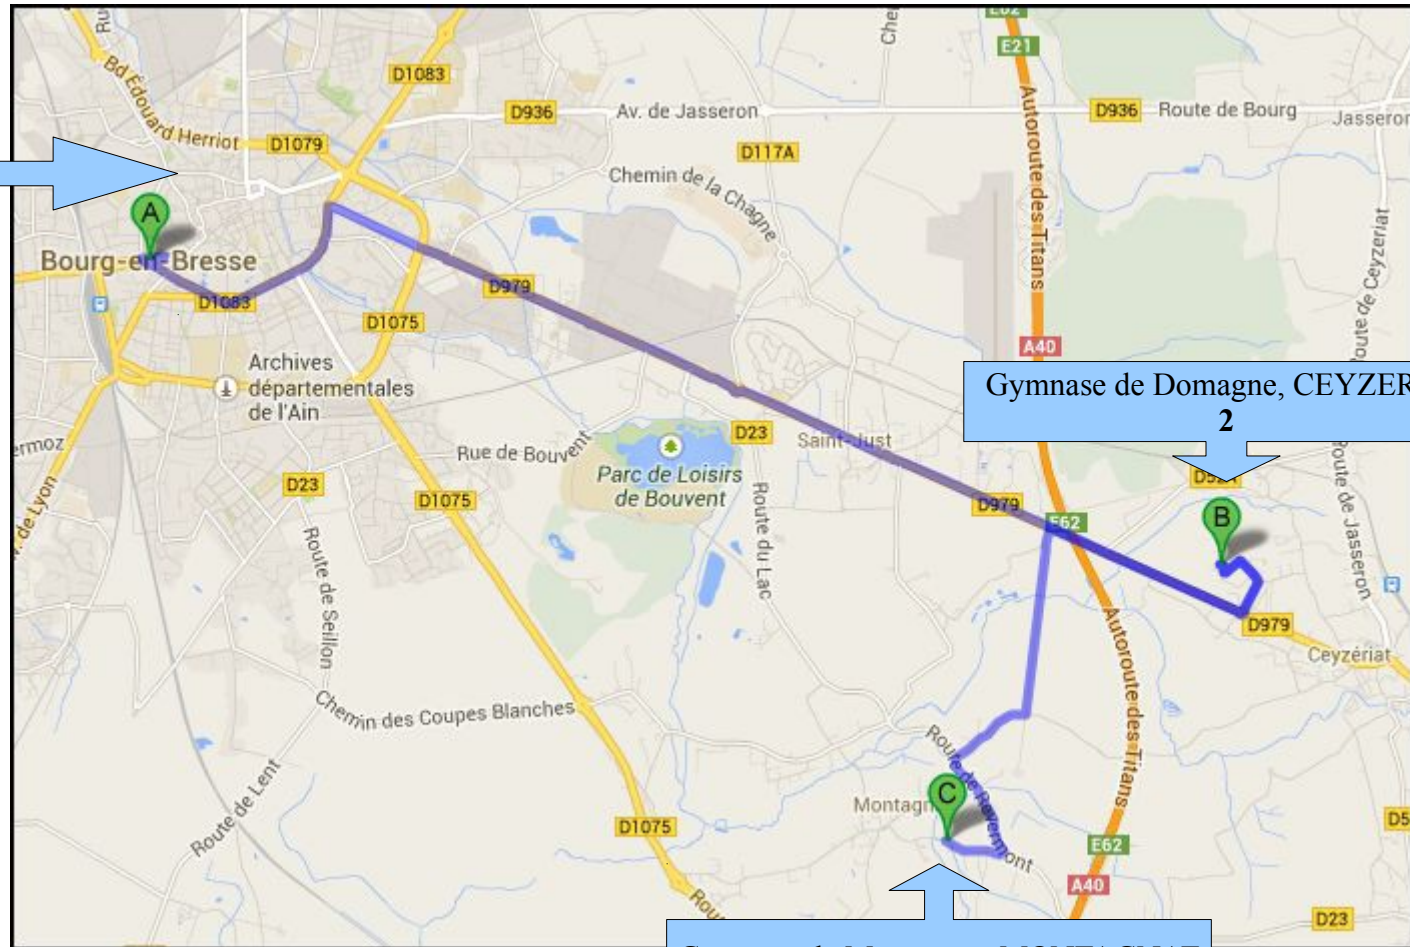

Jouer au Badminton Club de Bourg Ceyzériat ...

6 gymnases, 3 villes

Gymnase de la Croix Blanche
Gymnase des Sardières
Gymnase des Vennes
Gymnase des Lilas-Vavres
BOURG EN BRESSE
1

Gymnase de Domagne, CEYZERIAT
2

Gymnase des Vennes : route de Seillons, 01000 BOURG-EN-BRESSE

Gymnase des Lilas-Vavres : Pôle socio-sportif Lilas-Vavres, 01000 SAINT-DENIS-LES-BOURG

Gymnase de la Croix-Blanche

Gymnase des Sardières

2 - GYMNASE DE CEYZERIAT (suivre la D979, dir. Oyonnax)

Gymnase de Domagne, rue Pierre de Coubertin, 01250 CEYZERIAT

Vers Bourg en Bresse

Vers Ceyzériat

3 - GYMNASE DE MONTAGNAT (suivre la D1075, dir. Lyon)

Vers Montagnat

Vers D 1075

Gymnase de Montagnat, chemin de la Craz, 01250 MONTAGNAT